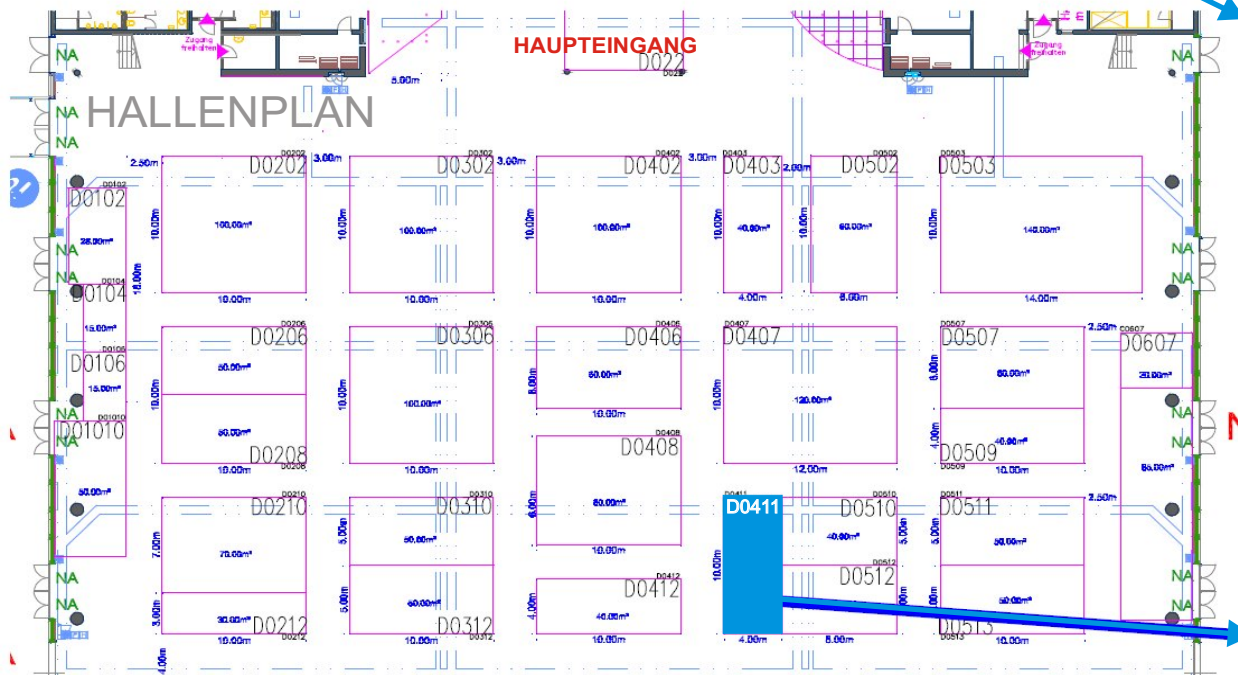

## IHRE ANREISE:

Adresse: 1020 Wien, Trabrennstraße (EINGANG D bei der U-Bahn Station U2-Krieau)

Anreise Details finden Sie unter :

<http://www.realvienna.at/aussteller/lage.html>

Ihre besten Parkmöglichkeiten:

Halle D, Stand Nr. D0411

**AUSSTELLUNGSFLÄCHE**  
**REIWAG Facility Services**