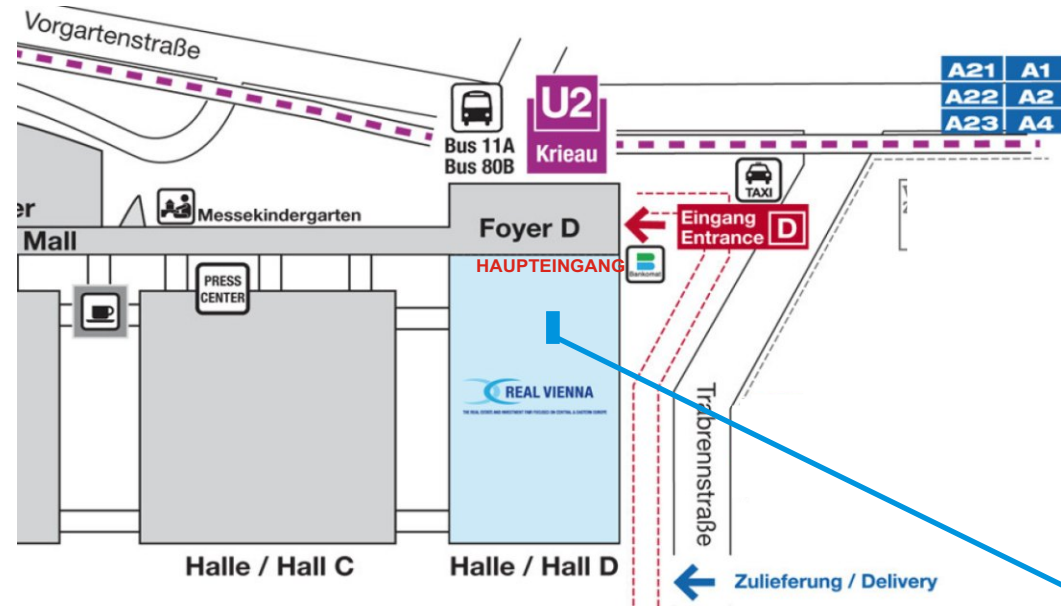

# REAL VIENNA 2011 (MESSE WIEN) vom 24. bis 26. Mai 2011

## IHRE ANREISE:

Adresse: 1020 Wien, Trabrennstraße (EINGANG D bei der U-Bahn Station U2-Krieau)

Anreise Details finden Sie unter :

<http://www.realvienna.at/aussteller/lage.html>

Ihre besten Parkmöglichkeiten:

Halle D, Stand Nr. D0411

**AUSSTELLUNGSFLÄCHE**  
**REIWAG Facility Services**